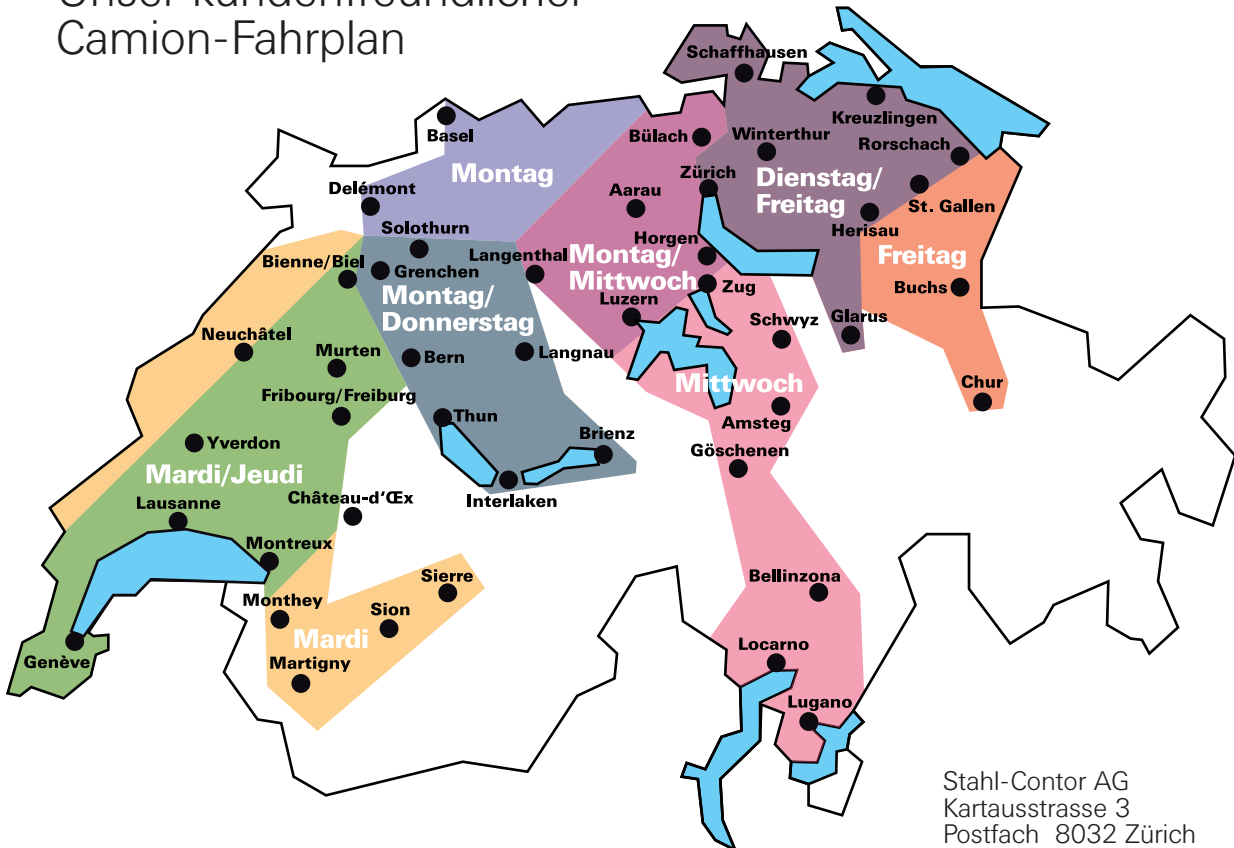

Unser kundenfreundlicher Camion-Fahrplan

Stahl-Contor AG
Kartausstrasse 3
Postfach 8032 Zürich
Tel. +41 44 422 11 11
Fax +41 44 422 50 21

mail@stahl-contor.ch
www.stahl-contor.ch
Service-Center:
8424 Embrach